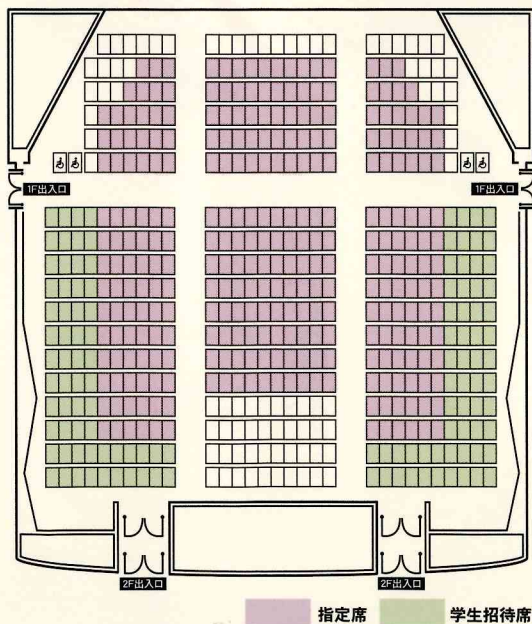

池田真彩

※29日公演のみ

作・演出/坂井陽介
美術/佐々波雅子
スタッフ/景山さと子、門脇智哉、岡田憲章、面谷絵美、板垣珠実、志村陽平、
Yプロ応援団サポーターズ

	10/28(金)	10/29(土)
13:30開演	貸切	○
19:00開演	○	○

※開場は開演の30分前

STAGE

ticket [入場料金]

全席指定 一般 2,000円 高校生以下 1,000円

※未就学児は入場できません。※車椅子席をご希望の方は劇団に直接ご連絡ください。

★学生招待席(無料)

※当日開演1時間前より受付開始。お席により見えにくい場合があります。また、満席の場合は入場をお断りする場合があります。学生招待席をご希望の方は学生服でご来場頂くか、学生証をお持ちください。

託児サービスあり ◎利用料金: お子様1人につき500円 ◎対象年齢: 4か月〜小学2年生
※要申込(申込〆切10/17) ※上記以外の年齢は要相談 ◎申込方法: 劇団ホームページからお申し込みください。