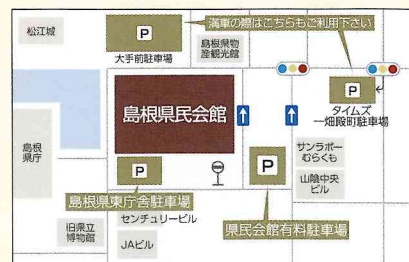

※未就学児は入場できません。※車椅子席をご希望の方は劇団に直接ご連絡ください。

★学生招待席(無料)

※当日開演1時間前より受付開始。お席により見えにくい場合があります。また、満席の場合は入場をお断りする場合があります。学生招待席をご希望の方は学生服でご来場頂くか、学生証をお持ちください。

託児サービスあり ◎利用料金: お子様1人につき500円 ◎対象年齢: 4か月〜小学2年生
※要申込(申込〆切10/17) ※上記以外の年齢は要相談 ◎申込方法: 劇団ホームページからお申し込みください。

play-guide [プレイガイド]

2016年 9.15(水) チケット発売開始

イープラス(e+) <http://eplus.jp> [PC/携帯]

- ①スマホアプリから購入「スマチケ」で受け取り ※詳しくはイープラスのHPをご覧ください。
- ②直接購入: ファミリーマート店内Famiポート

スマホが
チケットに
なる!

島根県民会館チケットコーナー TEL.0852-22-5556 (9:00~18:00)

プラバホール TEL.0852-27-6400 (9:00~19:00)

access [アクセス]

- 島根県民会館有料駐車場(95台・100円/30分)
※県民会館有料駐車場、タイムズ一畑町駐車場、市営松江城大手前駐車場をご利用の方は3時間相当分の割引サービスを行いますので駐車券をお持ちください。
※土日祝日は近隣の島根県庁駐車場が開放されています。(催事等で利用できない場合もありますのでご了承ください)
※駐車場の混雑が予想されますので、公共交通機関のご利用にご協力ください。
- JR松江駅よりバスで10分(県民会館前 下車)